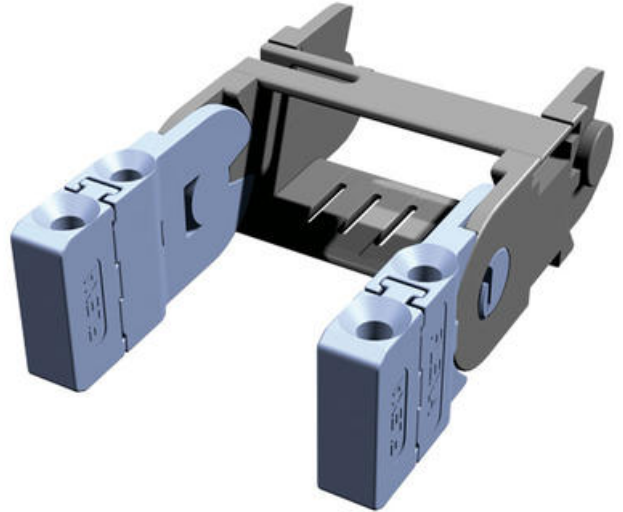


**PB-V**

Heavyduty innfestning front - innside

6155.000.104  
Flexa PB5 LV (PL5)

- Innfestning av kjeden i front
- Innvendig feste
- Heavyduty
- Optimal med forsenket M5-skrue

**PRODUKTBESKRIVELSE**

Heavyduty festebrakett for innfestning av kjede i front, festes innvendig på kabelkjede.

**TEKNISKE DATA**

<b>Farge</b>	Svart
<b>Forpakkingsstørrelse</b>	2 pc
<b>Materiale</b>	PA6
<b>Passer til</b>	PL5
<b>Skruehull</b>	5,2
<b>Type</b>	PB-V